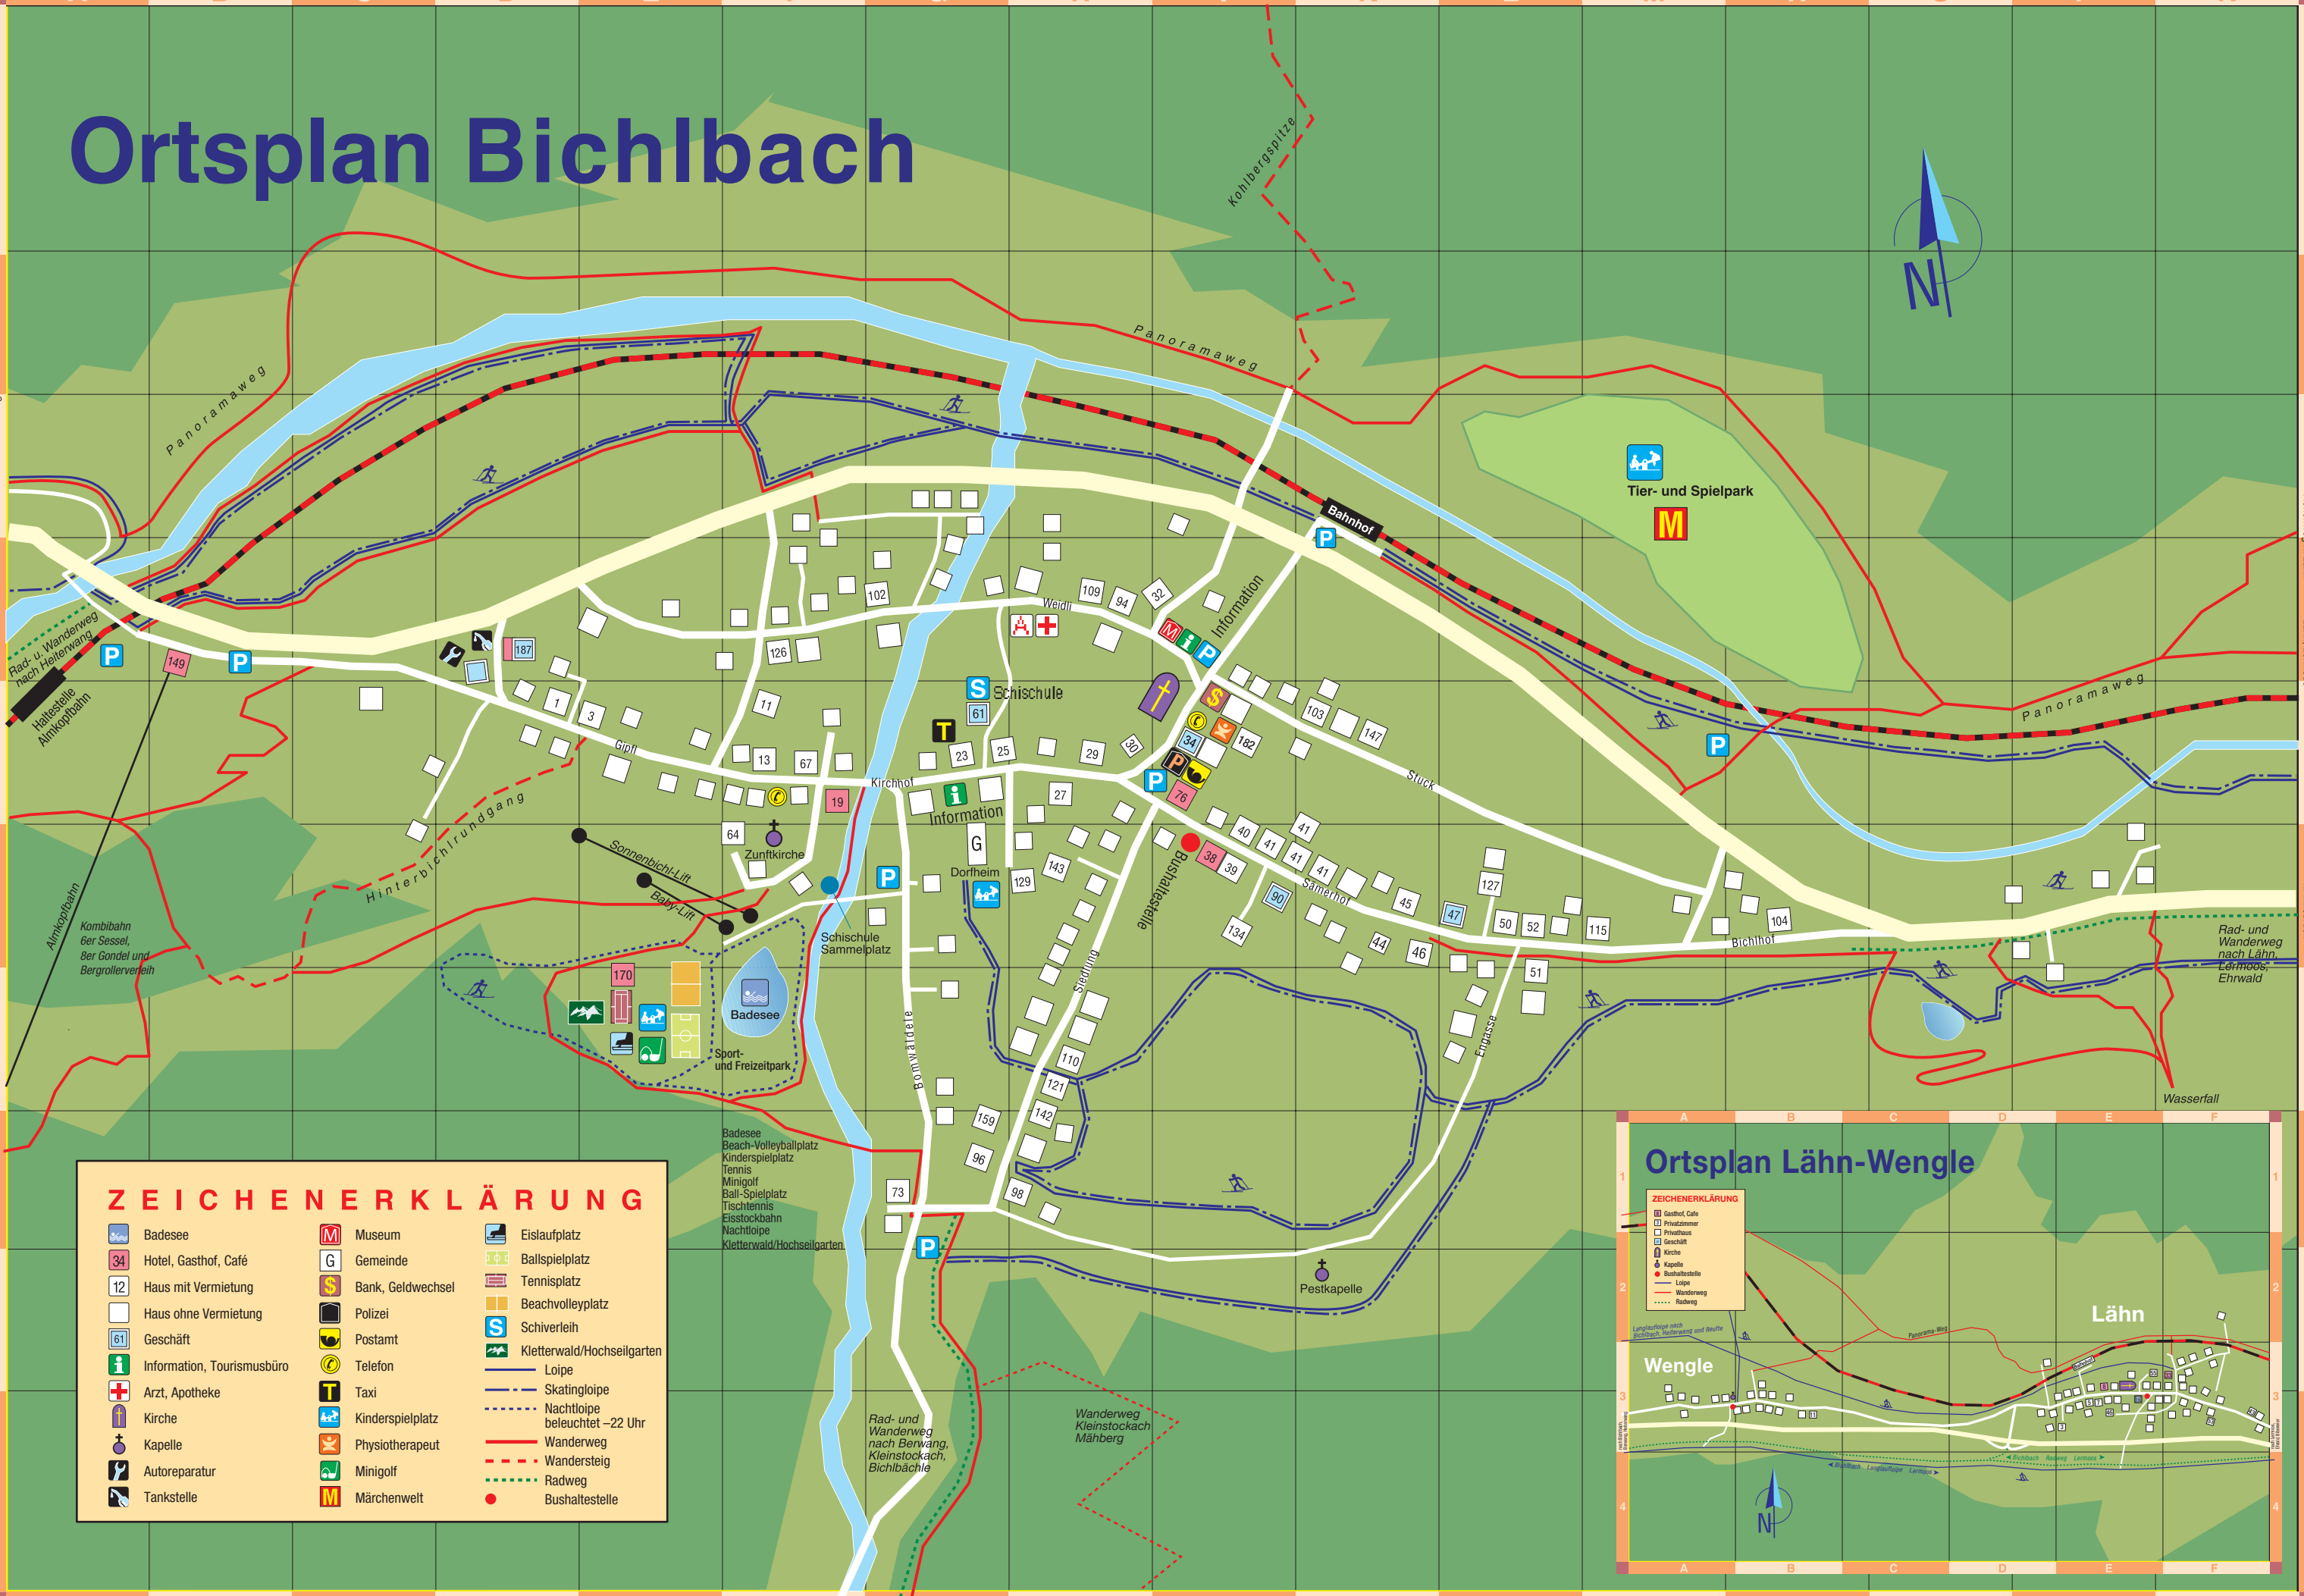

# Ortsplan Bichlbach

ZEICHENERKLÄRUNG					
	Badesee		Museum		Schwerleih
	Hotel, Gasthof, Café		Gemeinde		Schierleih
	Haus mit Vermietung		Bank, Geldwechsel		Schierleih
	Haus ohne Vermietung		Polizei		Schierleih
	Geschäft		Postamt		Schierleih
	Information, Tourismusbüro		Telefon		Schierleih
	Arzt, Apotheke		Taxi		Schierleih
	Kirche		Kinderspielplatz		Schierleih
	Kapelle		Physiotherapeut		Schierleih
	Autoreparatur		Minigolf		Schierleih
	Tankstelle		Märchenwelt		Schierleih
	Badesee		Eislaufplatz		Schierleih
	Hotel, Gasthof, Café		Ballspielplatz		Schierleih
	Haus mit Vermietung		Tennisplatz		Schierleih
	Haus ohne Vermietung		Beachvolleyplatz		Schierleih
	Geschäft		Kletterwald/Hochseilgarten		Schierleih
	Information, Tourismusbüro		Loipe		Schierleih
	Arzt, Apotheke		Skatingloipe		Schierleih
	Kirche		Nachtloipe beleuchtet -22 Uhr		Schierleih
	Kapelle		Wanderweg		Schierleih
	Autoreparatur		Wandersteig		Schierleih
	Tankstelle		Radweg		Schierleih
	Badesee		Bushaltestelle		Schierleih