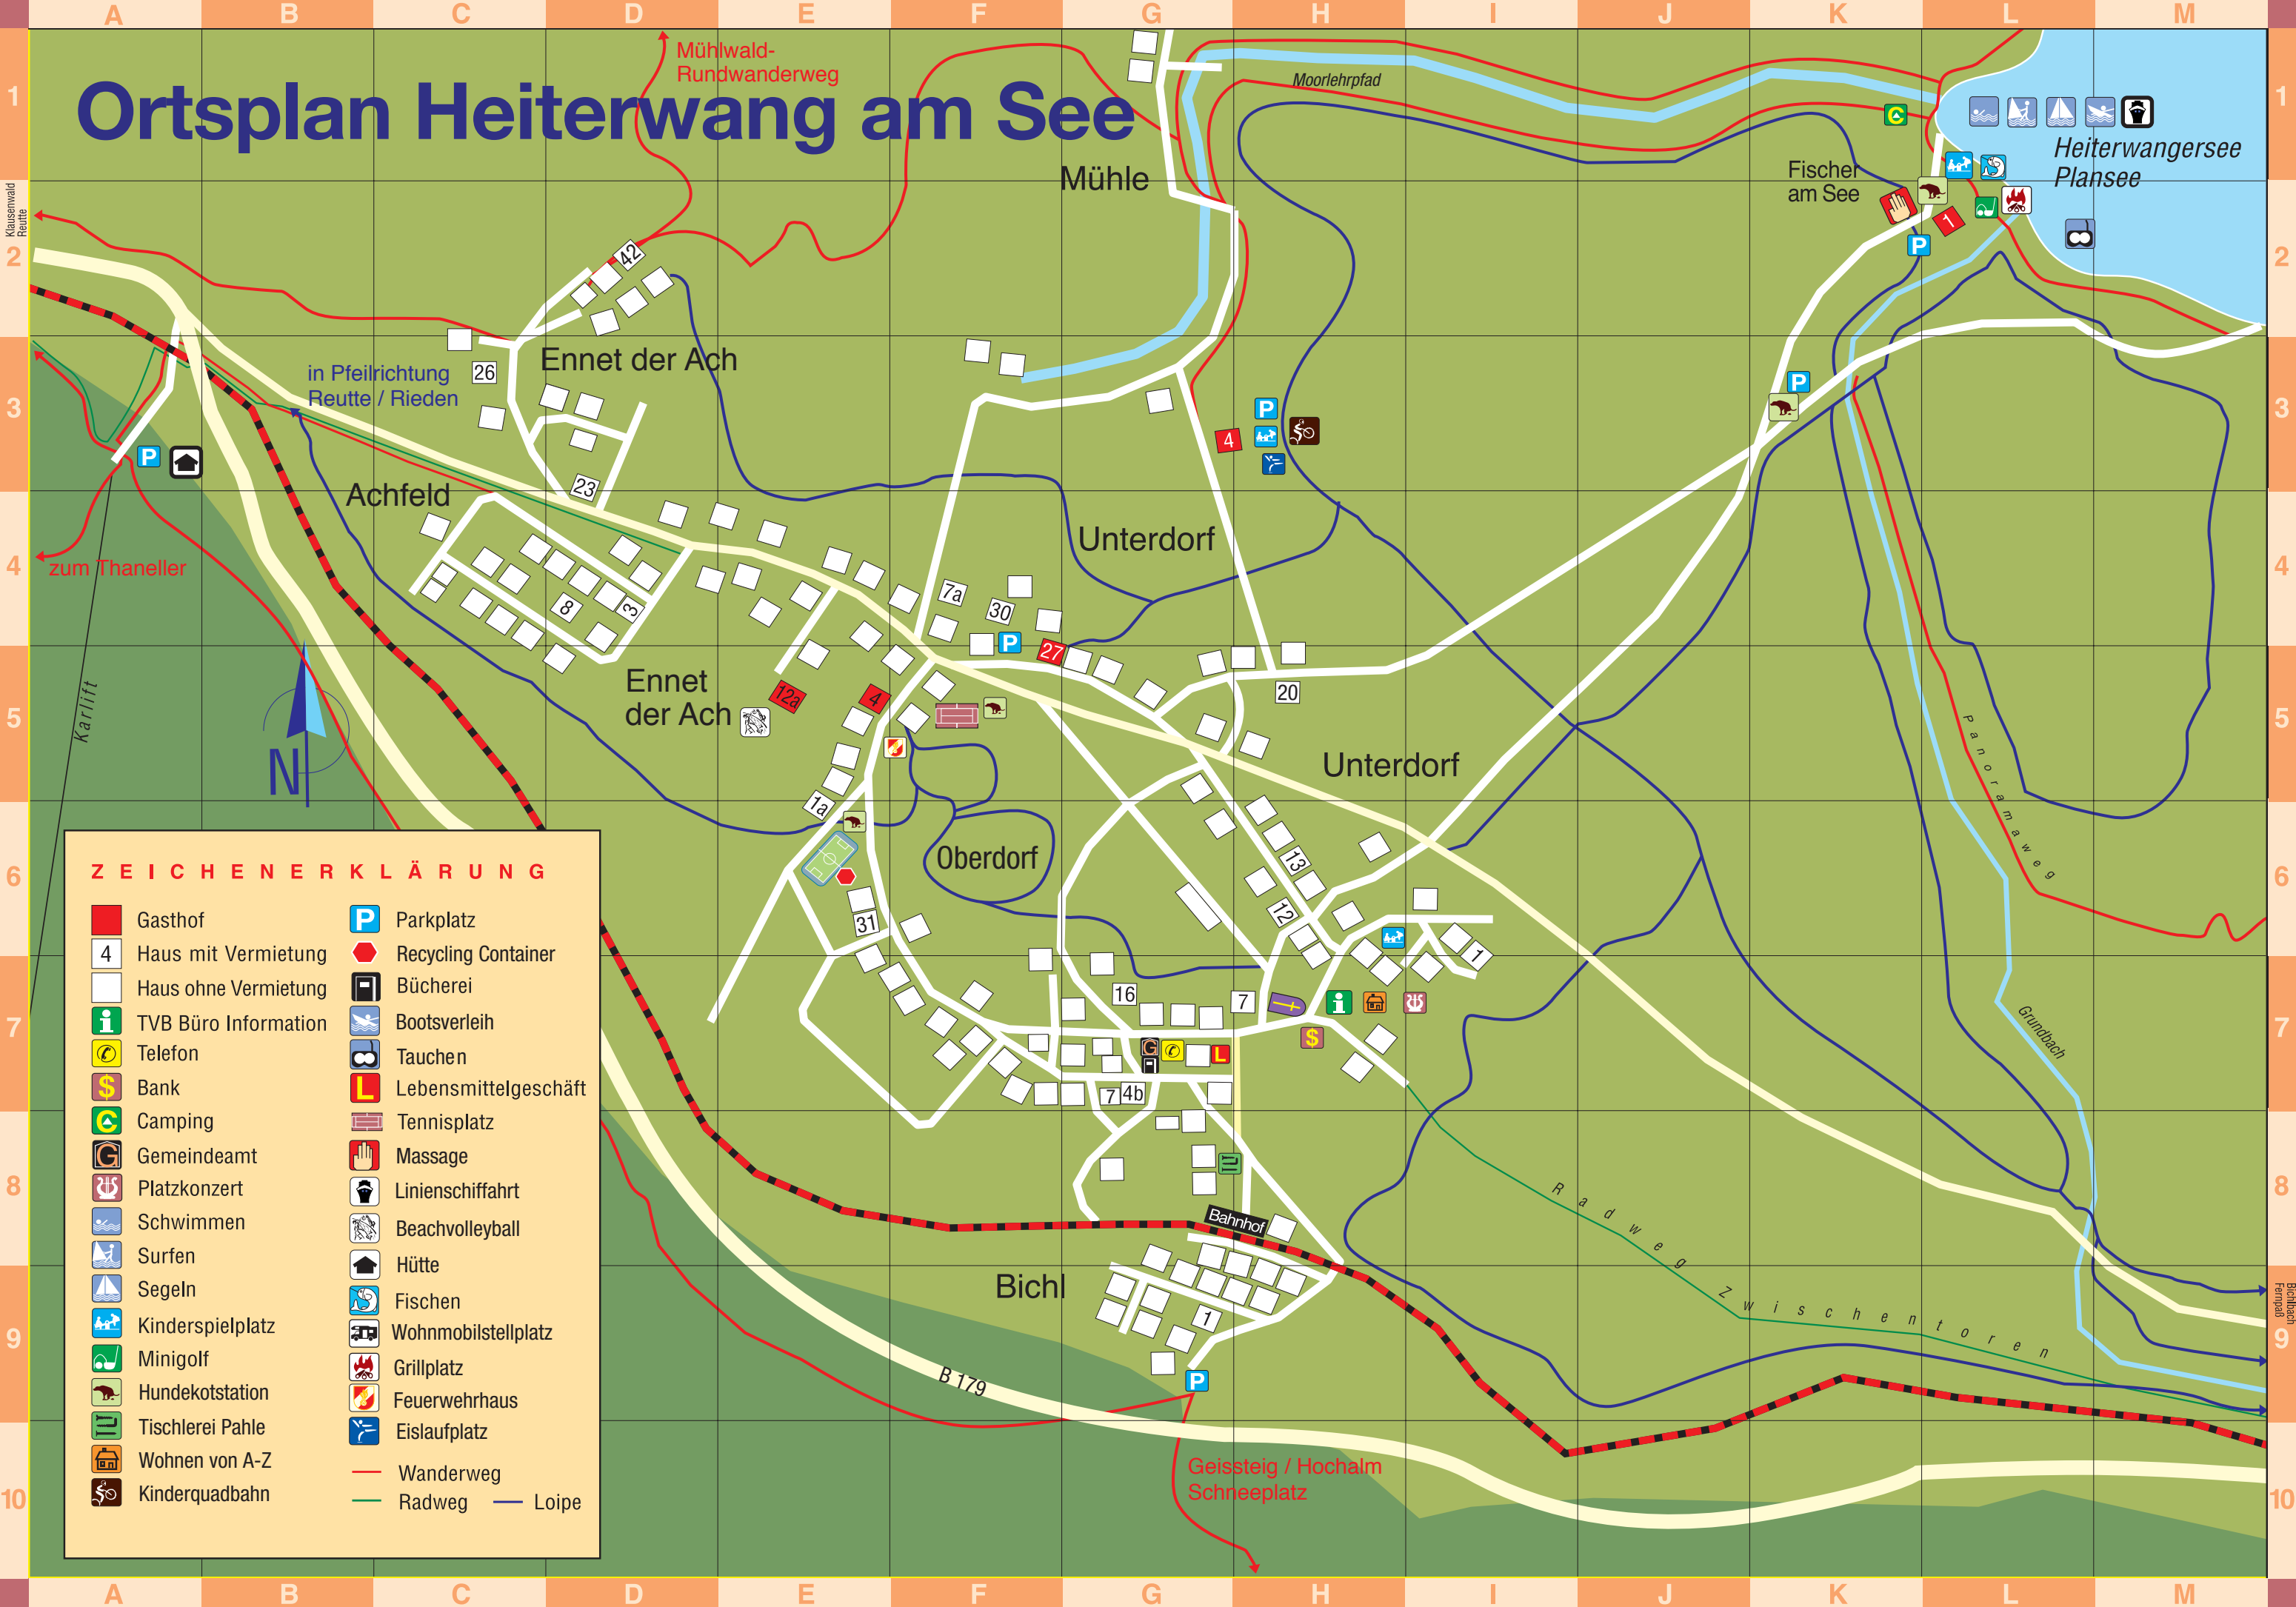

Ortsplan Heiterwang am See

ZEICHENERKLÄRUNG

- | | | | |
|--|----------------------|--|----------------------|
| | Gasthof | | Parkplatz |
| | Haus mit Vermietung | | Recycling Container |
| | Haus ohne Vermietung | | Bücherei |
| | TVB Büro Information | | Bootsverleih |
| | Telefon | | Tauchen |
| | Bank | | Lebensmittelgeschäft |
| | Camping | | Tennisplatz |
| | Gemeindeamt | | Massage |
| | Platzkonzert | | Linienschifffahrt |
| | Schwimmen | | Beachvolleyball |
| | Surfen | | Hütte |
| | Segeln | | Fischen |
| | Kinderspielplatz | | Wohnmobilstellplatz |
| | Minigolf | | Grillplatz |
| | Hundekotstation | | Feuerwehrhaus |
| | Tischlerei Pahle | | Eislaufplatz |
| | Wohnen von A-Z | | Wanderweg |
| | Kinderquadbahn | | Radweg |
| | | | Loipe |